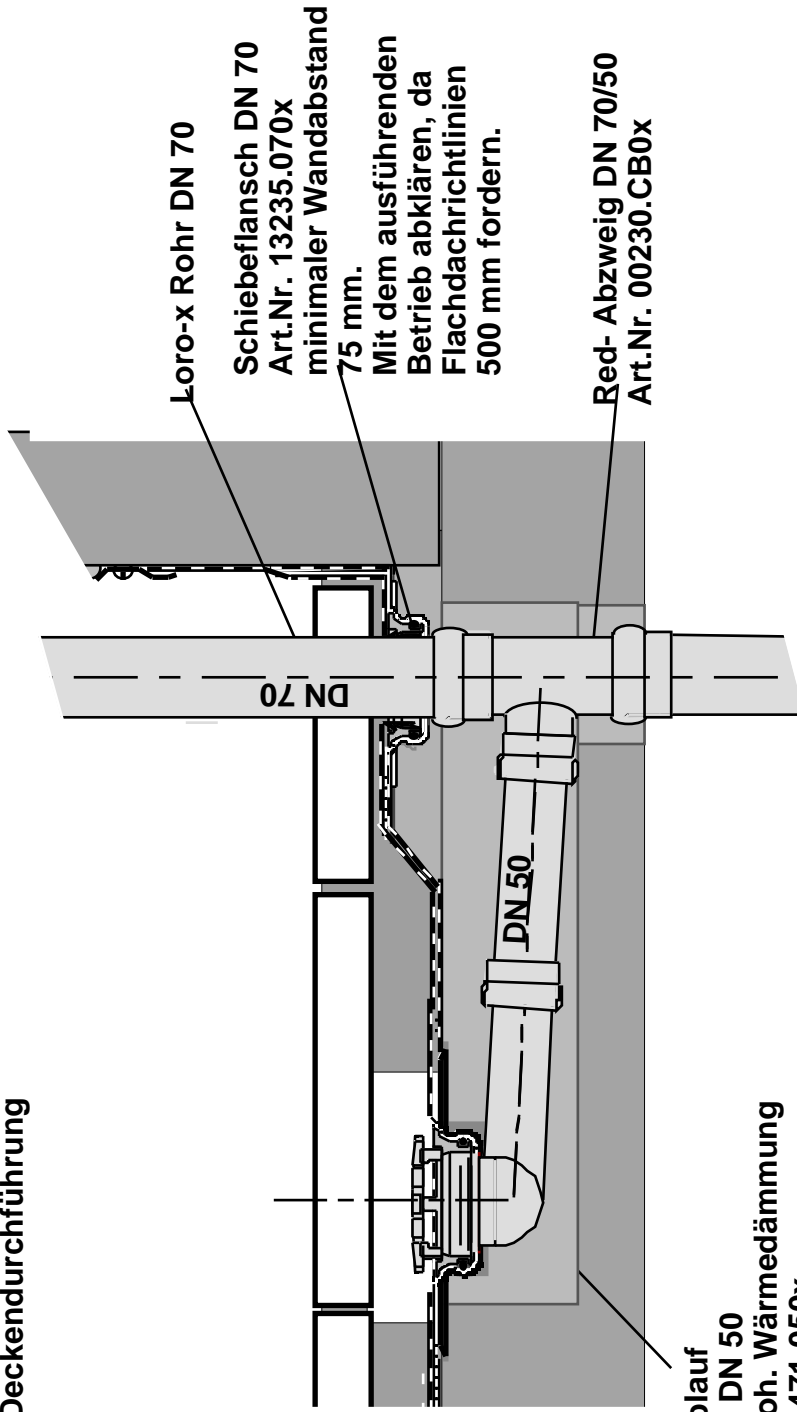

Balkonablauf Serie E, DN 50
mit separater Deckendurchführung

Loro-x Rohr DN 70
Schiebeflansch DN 70
Art.Nr. 13235.070x
minimaler Wandabstand
75 mm.
Mit dem ausführenden
Betrieb abklären, da
Flachdachrichtlinien
500 mm fordern.

Red- Abzweig DN 70/50
Art.Nr. 00230.CB0x

Balkonablauf
Serie E, , DN 50
einteilig oh. Wärmedämmung
Art:Nr.15471.050x

nicht maßstäblich